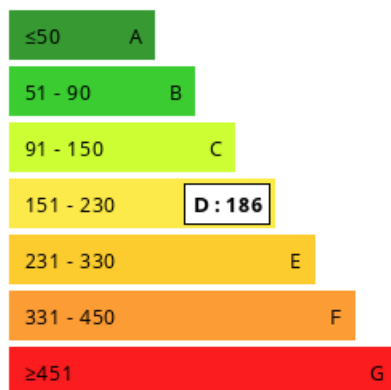

Consommations énergétiques

Logement économe

Logement énergivore (kWh/m².an)